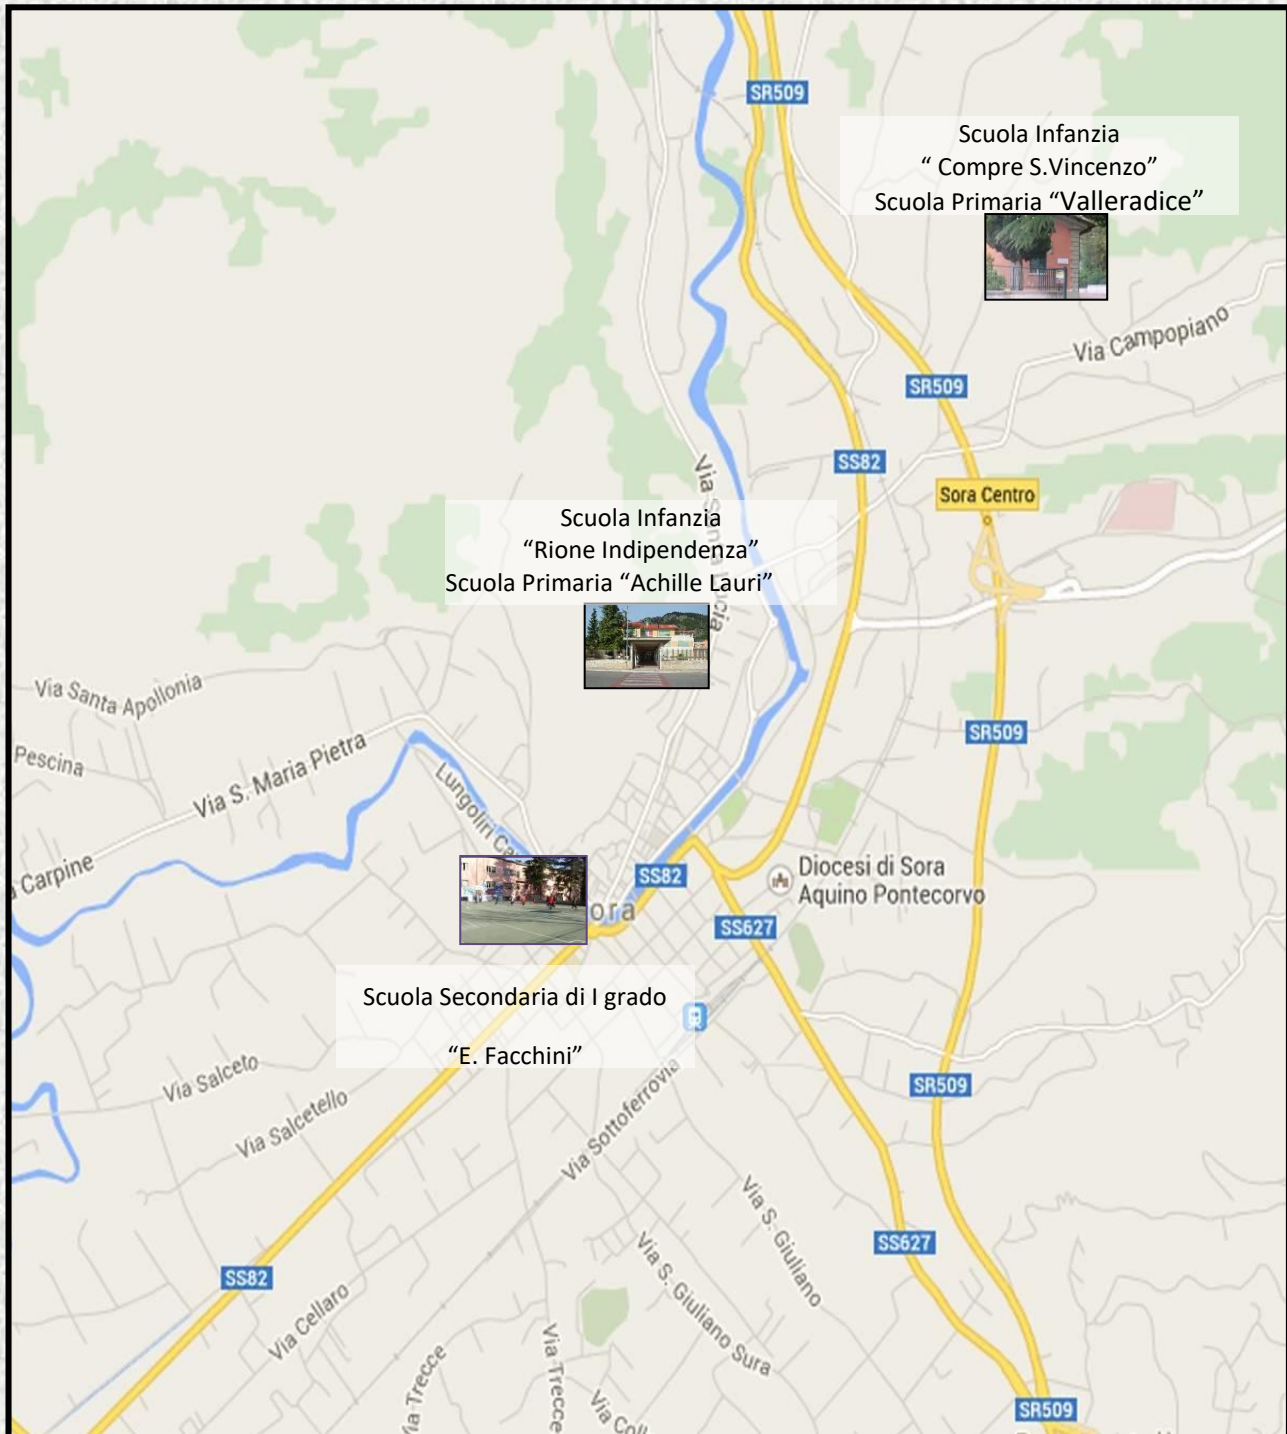

PLESSI DELL'ISTITUTO COMPRENSIVO

SCUOLA SECONDARIA DI I GRADO

“Edoardo Facchini”

Via Piemonte, n. 20

Tel./fax 0776831151

La “Facchini” nasce come Scuola Media Statale II il 1° settembre 2000, dalla fusione di due delle tre scuole medie di Sora: la "Amedeo Carnevale" e la "Giuseppe Mazzini". Nel 2002 viene intitolata a "Mons. Edoardo Facchini", l'illustre concittadino, sacerdote e insegnante, che nel secolo scorso si distinse particolarmente nella sua missione caritativa ed educativa. Nell'anno scolastico 2006-2007 diventa scuola ad indirizzo musicale (DM n. 201/1999) con l'insegnamento curricolare di uno strumento musicale a scelta tra flauto traverso, violino, violoncello, chitarra. La Scuola Media Facchini accoglie più di 400 alunni.

Ascensore

Aula Primo Soccorso

SCUOLA PRIMARIA “ACHILLELAURI” SCUOLA DELL’INFANZIA “RIONE INDIPENDENZA” SEZIONE PRIMAVERA

Via Giuseppe Della Monica , 03039 Sora

I plessi di SCUOLA PRIMARIA “ACHILLE LAURI” e SCUOLA DELL’INFANZIA “RIONE INDIPENDENZA”, ex 3° Circolo Didattico di Sora, operano nella zona est del Comune di Sora, in un’area compresa tra il centro storico e il quartiere popolare di Pontrinio.